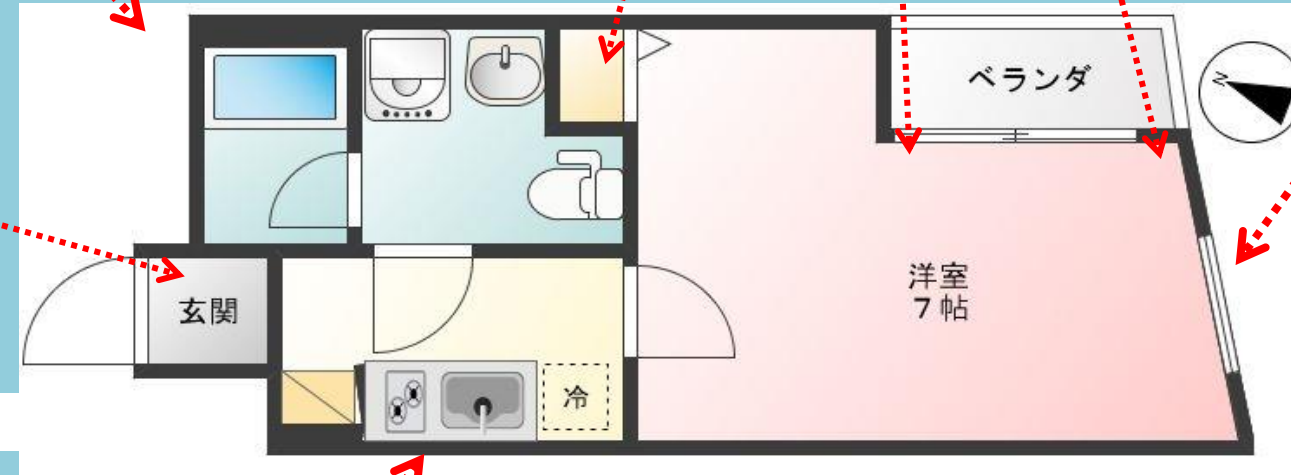

エアコン

クローゼット

室内側
物干し掛け

清潔感のある水回りです！

湯船にゆっくりと浸かれます♪

明るいエントランス
安心の内廊下です！

便利なコート掛け

2口ガスコンロでしっかり自炊も♡

b' CASA-R

402号室

ご覧になればきっと気に入ります！